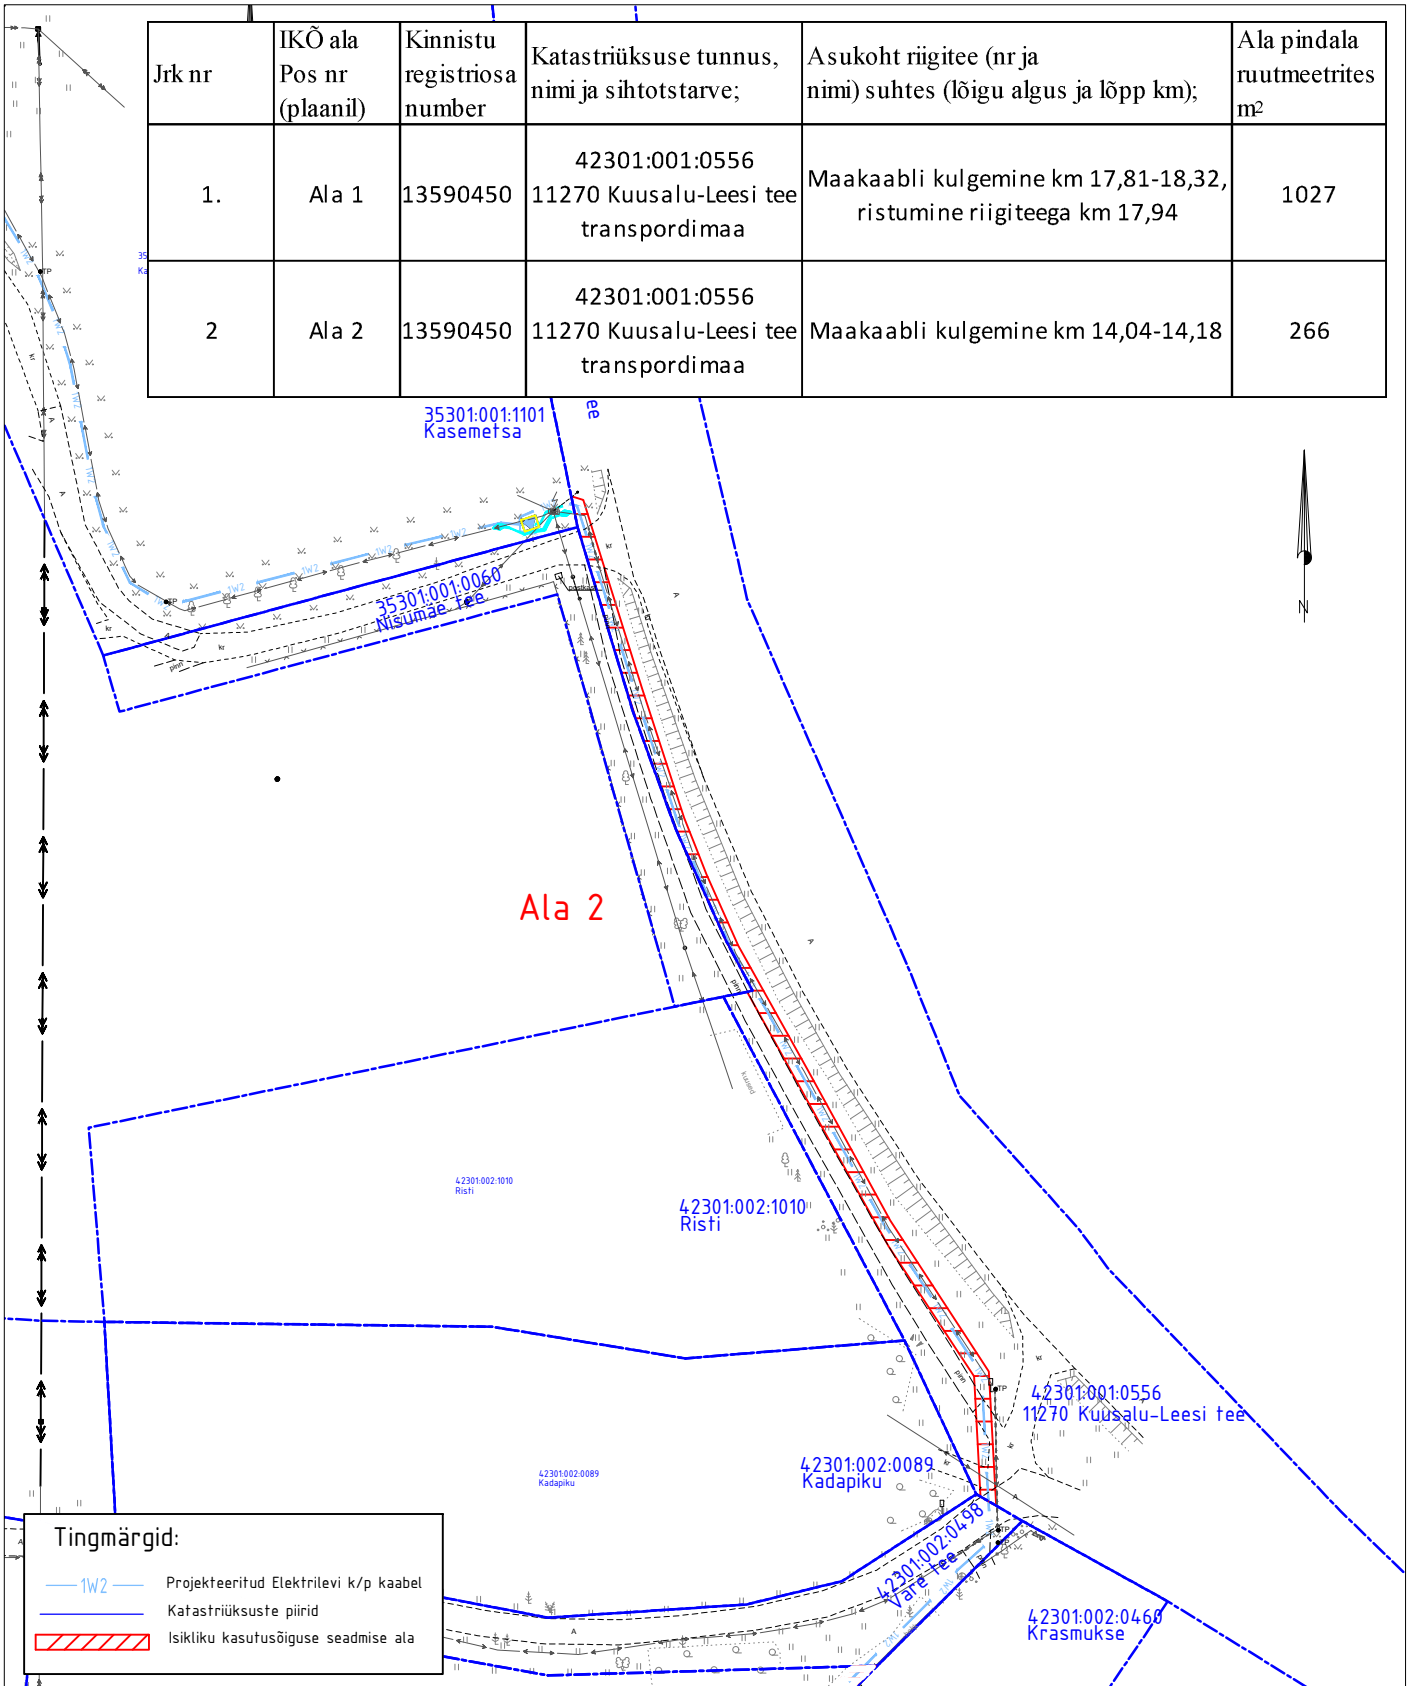

Isikliku kasutusõigusega seadmise plaan
11270 Kuusalu-Leesi tee, KÜ tunnus 42301:001:0556

Leht 3

M 1:1000

ASENDIPLAANI KOOSTAS:

Janno Lütt
AS Stik-Elekter
Projekteerija
Tel: 53400127
E-post: janno@stik-elekter.ee

Kolga-Pudisoo keskpinge võrgu parendamine Kolga-Aabla küla,
Pedaspea küla, Pudisoo küla, Kuusalu vald, Harju maakond
Tööprojekt
Töö nr. IP5330